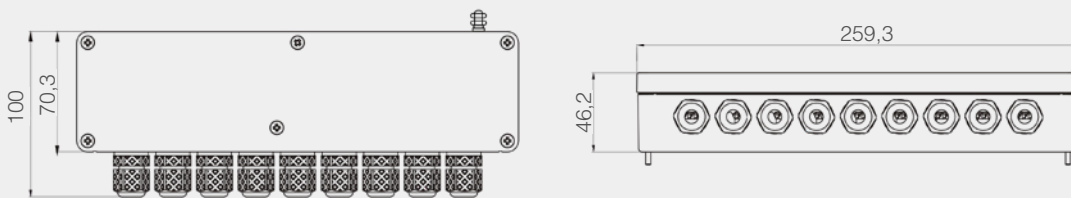

# GBOX DIGITAL

Caja suma ABS  
para células digitales

**GIROPES**  
SOLUCIONES DE PESAJE

DISEÑO & CALIDAD  
MÁXIMA FIABILIDAD

**66**  
**IP** **GBOX DIGITAL,**  
**DISEÑO Y CALIDAD**

La caja suma GBOX DIGITAL diseñada y fabricada por Giropes permite el pesaje a través del sistema digital, completando la instalación a través de los indicadores GI430D o GI650D permitiendo alcanzar mayores distancias entre el indicador y la báscula que una instalación con células analógicas.

La GBOX8D funciona a través del protocolo RS422/RS485 con resistencias de terminación de línea (configuración opcional)

Los prensaestopas PG9 son aptos para cable armado y, junto con el diseño de la carcasa le aportan una protección IP66.

Dimensiones (mm)

Referencia	Descripción	Peso embalaje (g)	Código #
GBOX DIGITAL	Caja suma digital Giropes hermética ABS (8 células)	320	240055
AC8CLGBOX	Circuito de conexión digital hasta 8 células de carga	96	240066