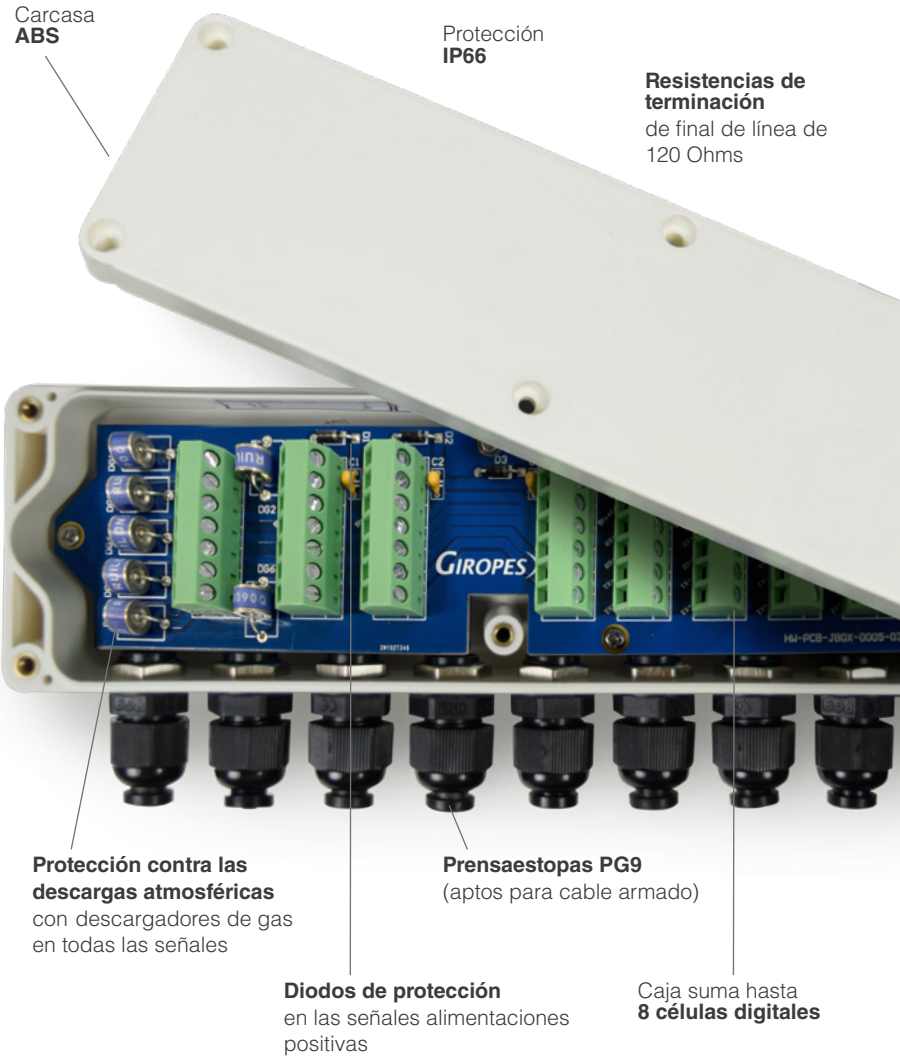

# GBOX DIGITAL

Caja suma ABS  
para células digitales

**GIROPES**  
SOLUCIONES DE PESAJE

DISEÑO & CALIDAD  
MÁXIMA FIABILIDAD

**66**  
**IP** **GBOX DIGITAL,**  
**DISEÑO Y CALIDAD**

La caja suma GBOX DIGITAL diseñada y fabricada por Giropes permite el pesaje a través del sistema digital, completando la instalación a través de los indicadores GI430D o GI650D permitiendo alcanzar mayores distancias entre el indicador y la báscula que una instalación con células analógicas.

La GBOX8D funciona a través del protocolo RS422/RS485 con resistencias de terminación de línea (configuración opcional)

Los prensaestopas PG9 son aptos para cable armado y, junto con el diseño de la carcasa le aportan una protección IP66.

Dimensiones (mm)

Referencia	Descripción	Peso embalaje (g)	Código #
GBOX DIGITAL	Caja suma digital Giropes hermética ABS (8 células)	320	240055
AC8CLGBOX	Circuito de conexión digital hasta 8 células de carga	96	240066