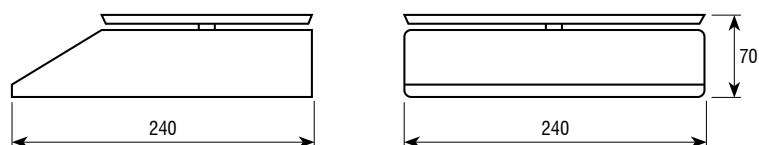

CARACTERÍSTICAS:

- Display LCD retroiluminado.
- Carcasa en ABS.
- Plato en acero inoxidable.
- Dimensiones del plato: 237x180 mm.
- Resolución de 5000 divisiones.
- Protección contra sobrecargas.
- 4 pies regulables en altura.
- Nivel burbuja.
- Unidades: kg, lb y oz.
- Alimentación a red con adaptador AC/DC 230-240Vac 50Hz.
- Temperatura de funcionamiento: 0°C +30°C.
- 3 baterías tipo C (LR14) no incluidas.
- Desconexión automática.

FUNCIONES:

- Función tara
- Función cuenta piezas

Dimensiones (mm)

Código #	Capacidad (kg)	Fracción (g)	Dimensiones del plato (mm)	Dimensiones embalaje (mm)	Peso embalaje (kg)	Certificaciones	
						ENAC	Código #
260548	5	0,5	237x180	265x265x95	2,2		900033
260547	10	1	237x180	265x265x95	2,2		900001