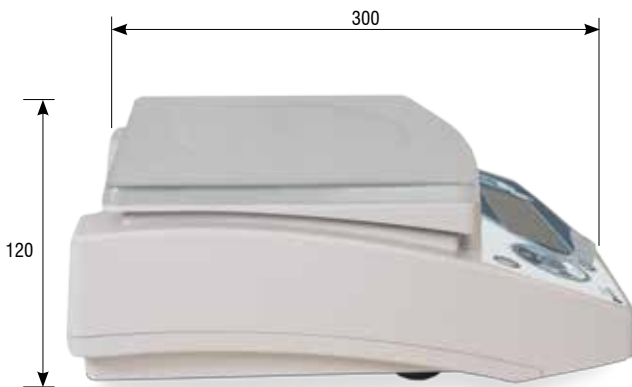

Baxtran

ABS

NUEVA ABS

CON MÁS FUNCIONES Y NUEVA IMAGEN

Balanza de precisión multifuncional disponible en dos capacidades de alta resolución. Nuevo diseño y teclado doble de funciones a izquierda y derecha del display, para ganar agilidad de uso.

PANTALLA LCD RETROILUMINADA

NIVEL BURBUJA

PIES REGULABLES

Baxtran

ABS

Medidas (mm):

CONEXIÓN TRASERA

Características:

- Pantalla LCD retro iluminada con fondo negro y dígitos azules de 25 mm.
- Carcasa en ABS.
- Plato en acero inoxidable.
- Capacidades disponibles: 6 kg o 30 kg.
- ALTA resolución 300.000 divisiones.
- Calibración externa.
- 5 teclas de funciones duplicadas para ganar agilidad de uso.
- Blíster protector.
- 4 pies regulables en altura.
- Nivel burbuja.
- Unidades: kg o g.
- Temperatura de funcionamiento: 0°C + 40°C.
- Fecha/Hora/Temperatura.
- Alimentación a red con adaptador AC/DC 220-240Vac 50-60Hz.
- Batería interna recargable.
- Doble rango.