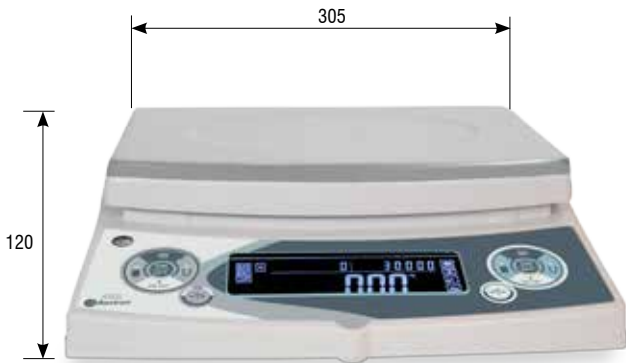

Baxtran

ABS

NUEVA ABS

CON MÁS FUNCIONES Y NUEVA IMAGEN

Balanza de precisión multifuncional disponible en dos capacidades de alta resolución. Nuevo diseño y teclado doble de funciones a izquierda y derecha del display, para ganar agilidad de uso.

PANTALLA LCD RETROILUMINADA

NIVEL BURBUJA

PIES REGULABLES

Baxtran

ABS

Medidas (mm):

CONEXIÓN TRASERA

Características:

- Pantalla LCD retro iluminada con fondo negro y dígitos azules de 25 mm.
- Carcasa en ABS.
- Plato en acero inoxidable.
- Capacidades disponibles: 6 kg o 30 kg.
- ALTA resolución 300.000 divisiones.
- Calibración externa.
- 5 teclas de funciones duplicadas para ganar agilidad de uso.
- Blíster protector.
- 4 pies regulables en altura.
- Nivel burbuja.
- Unidades: kg o g.
- Temperatura de funcionamiento: 0°C + 40°C.
- Fecha/Hora/Temperatura.
- Alimentación a red con adaptador AC/DC 220-240Vac 50-60Hz.
- Batería interna recargable.
- Doble rango.