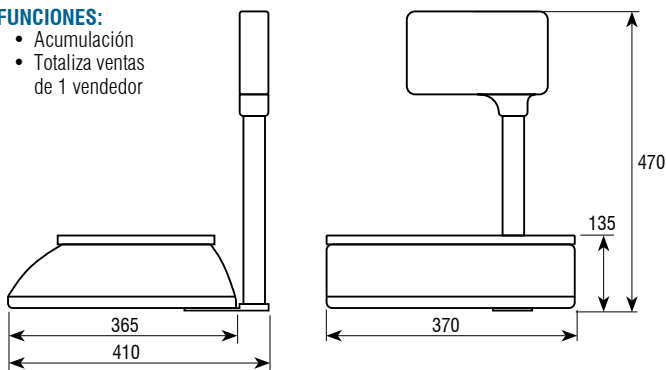

## Balanza comercial

### CARACTERÍSTICAS:

- Balanza peso-precio-importe.
- Aprobación CE de modelo con verificación de serie.
- Carcasa en ABS.
- Plato en acero inoxidable.
- Dimensiones del plato: 365x235 mm.
- Columna con pantalla en ambos lados.
- Columna en aluminio pintado y base en ABS.
- Pantallas individuales para el peso, precio unitario y precio total.
- Totaliza ventas de 1 vendedor.
- Pantallas LCD retroiluminadas.
- 28 teclas de precio memorizado directo y 71 PLU adicionales.
- Dispone de teclas Ñ y Ç.
- Batería interna recargable de 6V. Hasta 200 horas de duración (y 12 horas de carga).
- Alimentación de red con adaptador AC/DC 240Vac 50Hz.
- Temperatura de funcionamiento: -10°C +40°C.
- Apertura automática de cajón por tecla (accesorio cajón monedero disponible).
- Menú configurable independiente: para cálculo de cambio (activo/desactivo) y apertura de cajón automática a la operación (activo/desactivo).
- Impresora incorporada. Papel de 57 mm de ancho y Ø51mm.
- Tecla directa de avance de papel.
- Cabeceras de tiquete configurable alfanuméricamente. Cabecera de cuatro líneas y pie de una línea.
- Identificación de número de tiquete y número de serie para cumplir con la normativa actual de factura simplificada
- Formatos de impresión de informe:
  - Ventas por tipo, agrupadas por PLU's, piezas, kilogramos. Con suma total e información de importe de IVA total.
  - Muestra línea a línea todas las operaciones realizadas. Incluye subtotal y total (no hay desglose de IVA).
  - Impreso con desglose de IVA
- Período del informe de ventas seleccionable (días enteros) y cabecera.
- Idiomas de impresión: español, francés, inglés, portugués e italiano.

### FUNCIONES:

- Acumulación
- Totaliza ventas de 1 vendedor

Dimensiones (mm)

Pantalla trasera columna

Impresora incorporada

Código #	Capacidad (kg)	Fracción (g)	Dimensiones del plato (mm)	Dimensiones embalaje (mm)	Peso embalaje (kg)
260472	6/15	2/5	365x235	255x525x465	9
260471	15/30	5/10	365x235	255x525x465	9