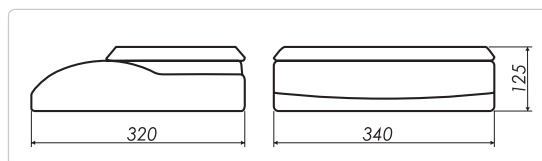

Funciones

- Cero, Tara, Neto.
- Cuenta piezas.
- Función de límites.
- Acumulación.
- Totales.
- Impresión.

CARACTÉRISTIQUES

- Balance compteuse
- Haute résolution, 60.000 divisions internes.
- Capteur en aluminium.
- Carter en ABS
- Plateau en acier inoxydable
- Dimensions du plateau: 300x230 mm
- Protection IP44
- Écrans individuelles pour le poids total (5 chiffres), poids unitaire (6 chiffres) et nombre des pièces (6 chiffres)
- Écrans LCD rétro-éclairés avec chiffres de 20 mm.
- 8 symboles d'indication de fonctions.
- 20 touches.
- Protection contre les surcharges.
- Niveau à bulle.
- Pieds réglables en hauteur.
- Température de fonctionnement: de 0°C à +40°C
- Batterie interne rechargeable.
- Alimentation 9Vdc avec adaptateur AC.
- Poids en kg.
- RS232 en option.

Fonctions

- Zéro, Tara, Net.
- Comptage.
- Fonction de seuils.
- Accumulation.
- Totaux.
- Impression.

FEATURES

- Piece counting scale
 - High resolution, 60.000 internal divisions
 - Aluminium load cell.
 - ABS housing
 - Stainless steel pan
 - Pan size: 300x230 mm
 - IP44 protection
 - Individual screens for the total weight (6 digits), unit weight (6 digits) and number of pieces (6 digits)
 - Backlight LCD displays with digits of 20 mm
 - 8 function indication symbols.
 - 20 keys.
 - Overload protection.
 - Bubble level.
 - Adjustable feet in height.
 - Operating temperature range: from 0°C to +40°C
 - Internal recharged battery.
 - Power supply: 9Vdc, AC adaptor.
 - Weight in kg.
 - Optional RS232.
- ### Functions
- Zero, Tare, Net.
 - Piece counting.
 - Limits function.
 - Accumulation.
 - Totals.
 - Print.