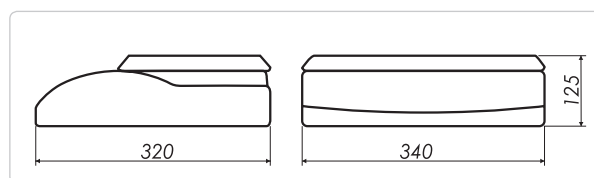

#### CARACTÉRISTIQUES

- Balance compteuse.
- Résolution de 30.000 divisions internes.
- Carter en ABS.
- Plateau en acier inoxydable.
- Dimensions du plateau: 300x230 mm.
- Protection IP44.
- Écrans individuelles pour le poids total (6 chiffres), poids unitaire (6 chiffres) et nombre des pièces (6 chiffres).
- Écrans LCD rétro-éclairés avec chiffres de 20 mm.
- 8 symboles d'indication de fonctions.
- 20 touches.
- Protection contre les surcharges.
- Niveau à bulle.
- Pieds réglables en hauteur.
- Température de fonctionnement: de 0°C à +40°C
- Batterie interne rechargeable.
- Alimentation 9Vdc avec adaptateur AC.
- Poids en kg.
- RS232 en option.

#### Fonctions

- Zéro, Tara, Net.
- Comptage.
- Fonction de seuils.
- Accumulation.
- Totaux.
- Impression.

#### FEATURES

- Piece counting scale.
- Resolution of 30.000 internal divisions.
- ABS housing.
- Stainless steel pan.
- Pan size: 300x230 mm.
- IP44 protection.
- Individual screens for the weight (6 digits), unit weight (6 digits) and number of pieces (6 digits).
- Backlight LCD displays with digits of 20 mm.
- 8 function indication symbols.
- 20 keys.
- Overload protection.
- Bubble level.
- Adjustable feet in height.
- Operating temperature range: from 0°C to +40°C.
- Internal battery.
- Power supply: 9Vdc, AC adaptor.
- Weight in kg.
- Optional RS232.

#### Functions

- Zero, Tara, Net.
- Piece counting.
- Limits function.
- Accumulation.
- Totals.
- Print.

Referencia Référence Reference	Capacidad Portée Capacity (kg)	Fracción Précision Fraction (g)	Dimensiones del plato Dimensions du plateau Plate dimensions (mm)	Dimensiones embalaje Dimensions emballage Packing dimensions (mm)	Peso embalaje Poids emballage Packing weight (kg)
BC3	3	0,1	300x230	445x375x225	5,3
BC6	6	0,2	300x230	445x375x225	5,3
BC15	15	0,5	300x230	445x375x225	5,3
BC30	30	1	300x230	445x375x225	5,3